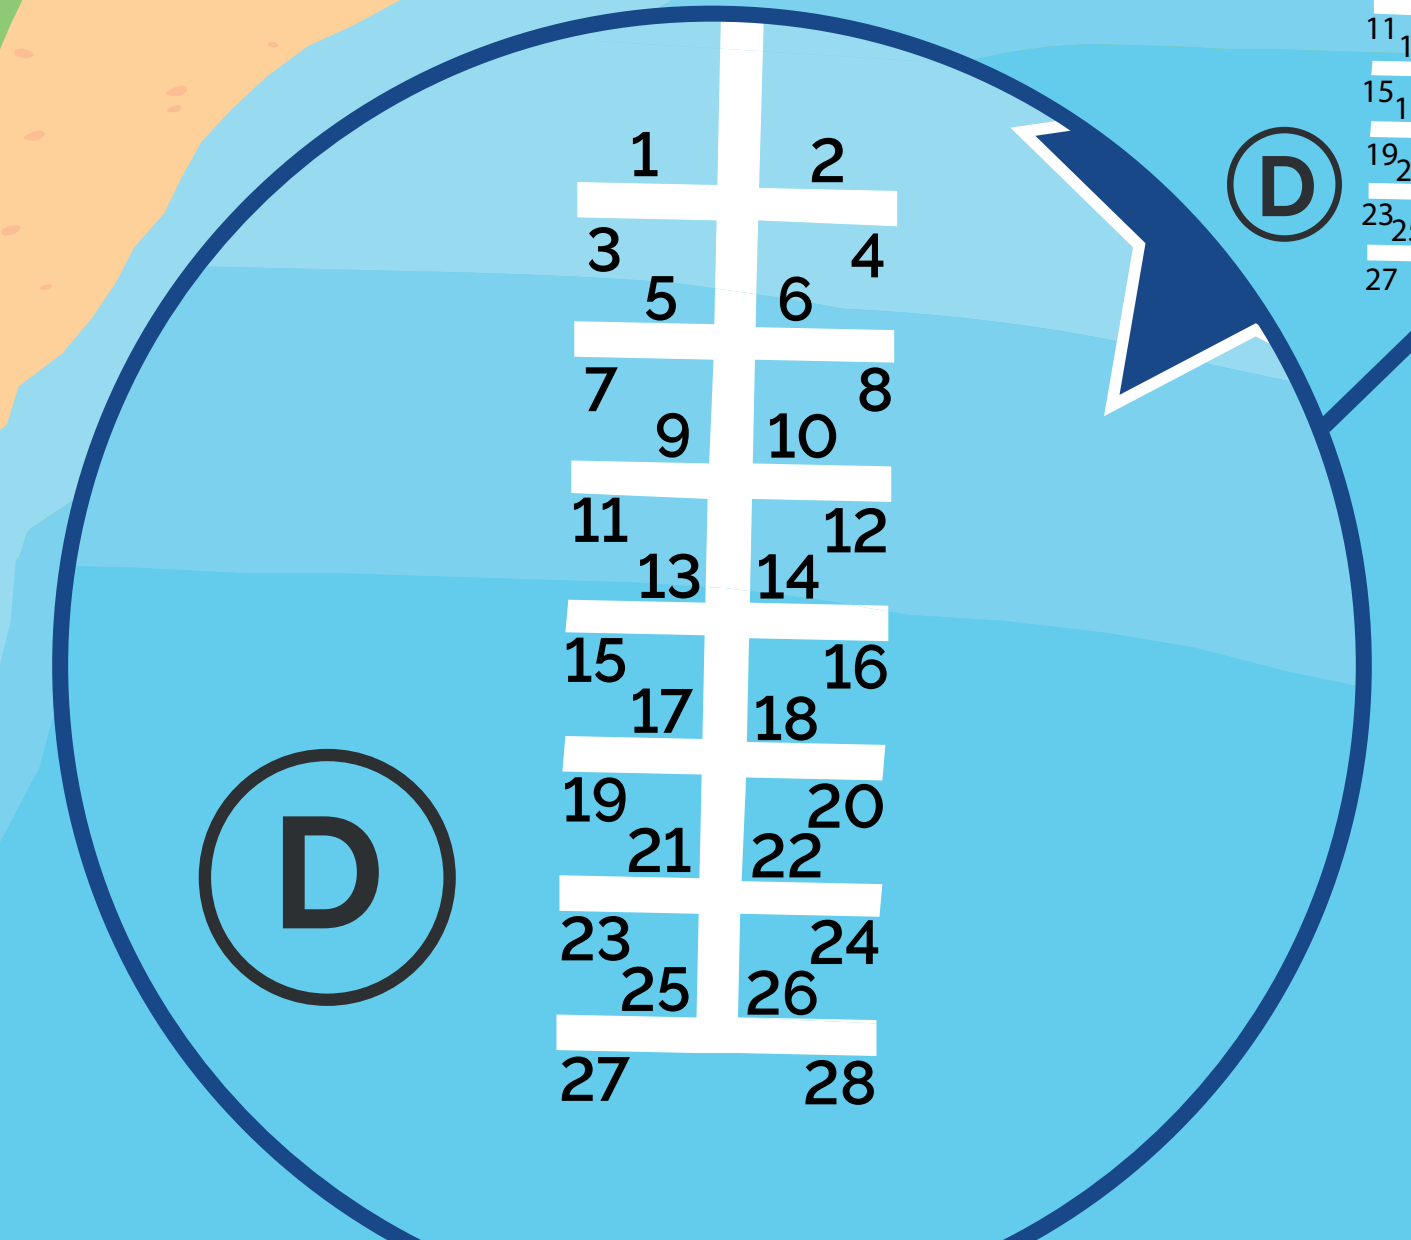

(418) 443-2202
1.877-443-2202

800, CHEMIN DES BERGES
STRATFORD (QUÉBEC)
GOY 1P0

- BLOC SANITAIRE
- DÉPANNEUR
- RESTAURANT
- DESCENTE DE BATEAU
- PUIT
- TERRAIN VOYAGEUR
- TERRAIN SAISONNIER
- SENS D'ENTRÉE
- TABLE DE PIC-NIC
- ZONE DE SABLE

- COMPOSTAGE
- RECYCLAGE
- DÉCHETS